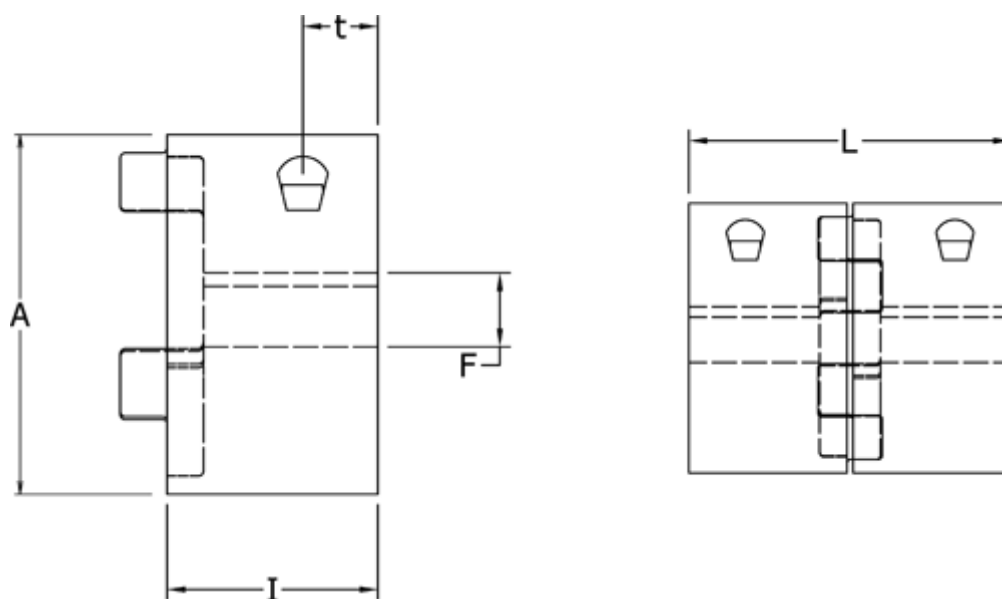

Varenummer: 3335042M028
Beskrivelse: Klemnav Klonex ES42
ALU Aluminium, Boring 28H7 mm

Mål

A = 95
F = 28
I = 50
L = 126
t = 20.0